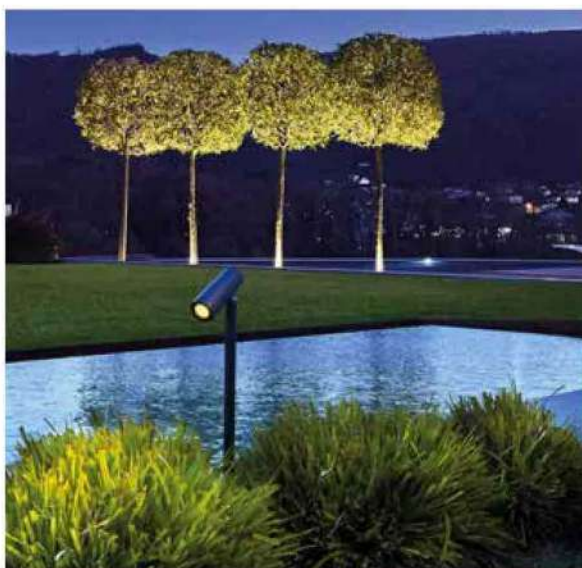

■ **PICCOLO PER I DETTAGLI**

FLOWER È IL MICROPROIETTORE ORIENTABILE DI **SIMES**, ADATTO PER L'ILLUMINAZIONE DI PICCOLI ELEMENTI COME FIORIERE O CESPUGLI.

DISPONIBILE IN VERSIONE A PICCHETTO, A BRACCIO OPPURE SPOT, IN DUE DIMENSIONI.

www.simes.it