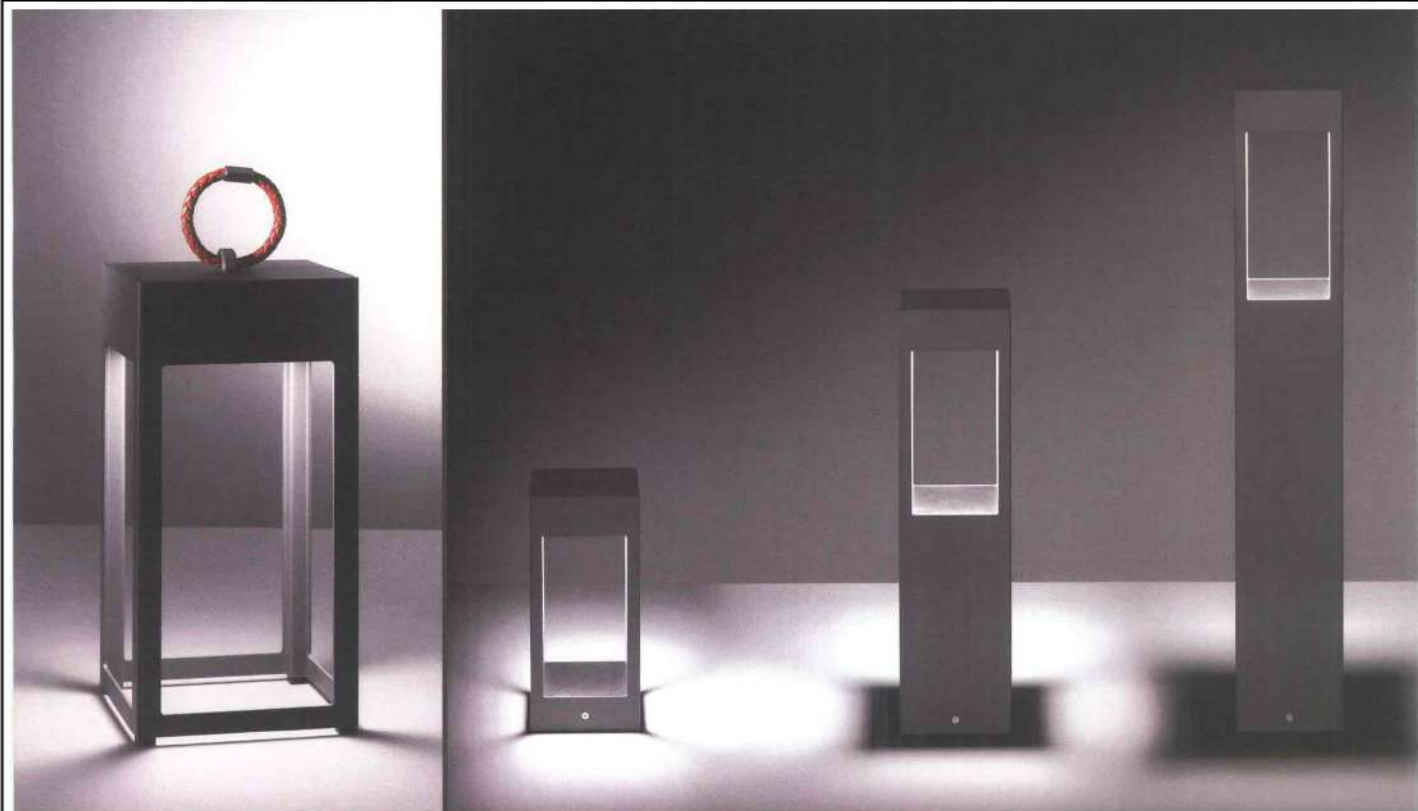

I PRODUTTORI DI APPARECCHI I-LANTERN BY [LND]

[LND], o **Landa Illuminotecnica**, è un'azienda italiana specializzata nel settore dell'illuminazione outdoor con sede a Lumezzane (BS)

Un'anima eclettica che unisce passione, ricerca e tecnologia per la produzione di apparecchi illuminanti adatti a diversi settori. Tra le novità del 2020, I-Lantern: massimo esempio dell'expertise dell'azienda in termini di qualità e performance. Ispirata alla forma delle lanterne, che da sempre illuminano gli spazi outdoor regalando atmosfere da sogno, I-Lantern è la sintesi perfetta di tecnologia e design, ambiti in cui **Landa** è da sempre specializzata. Un prodotto dalla forte personalità a livello estetico e con un cuore luminoso molto potente dove lo stile minimalista, che ben si adatta a diverse tipologie di ambienti, si unisce all'estrema versatilità del prodotto, disponibile per diverse applicazioni. Il corpo I-Lantern è composto da un telaio portante in alluminio estruso, realizzato con lavorazione in taglio laser, e customizzabile in diverse finiture e colori: graphite, oxide, black e white. Con raggio diffuso, l'emissione luminosa di I-Lantern è disponibile con diverse temperature colore a seconda delle necessità: 3000K, 2700K, - 4000K e in versione color changeDynamic White. La vera rivoluzione

firmata **Landa** è però rappresentata dalla gabbia, interattiva e controllabile attraverso Bluetooth anche a distanza. Un plus non indifferente che rende I-Lantern la soluzione ideale in molti progetti illuminotecnici, sia residenziali che non.

Quattro le installazioni di I-Lantern:

da parete, da appoggio, da bollard e su palo
In versione stand alone, I-Lantern è anche ricaricabile, con un'autonomia di 3 ore alla massima potenza ed è inoltre dotata di una maniglia in cuoio color rosso adatta a spostare e posizionare l'apparecchio nella location desiderata. A bordo piscina o accanto al tavolo da barbecue, è quindi la compagna perfetta per la creazione di atmosfere magiche per coronare i momenti più belli. Comodità e performance sono assicurate! La versione bollard, disponibile anche con possibilità di installazione tramite picchetto, può essere selezionata scegliendo tre diverse misure a seconda delle necessità progettuali: 35, 60 o 90 cm. La potenza del cuore luminoso è invece sempre uguale, 10W. Diverse invece le potenze