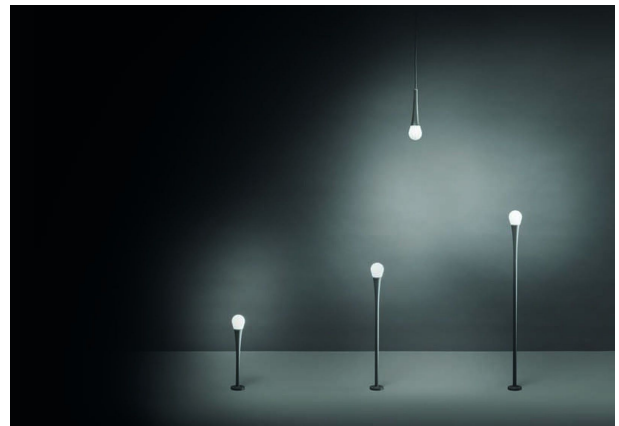

## Decorazione luminosa per l'outdoor

Unexpected by [LND] è una selezione speciale di apparecchi illuminanti che introducono la componente decorativa. La particolare estetica dei prodotti, come in Firefly, è unita sapientemente alle tecnologie firmate dall'azienda. Mantenendo elevati standard di qualità, Landa Illuminotecnica riesce a combinare design, performance e possibilità di customizzazione, valorizzando l'outdoor.

### Accessorio Firefly

**Firefly**, un accessorio luminoso per decorare l'outdoor in modo scenico, è una suggestione che nasce dall'osservazione del mondo della Natura. Insieme all'estetica, non possono mancare le tecnologie della luce, per un output dalle elevate performance. Firefly, così, è la magia della notte unita al design più contemporaneo.

Firefly è **ispirato alle lucciole** e all'atmosfera magica che sanno creare. Un originale prodotto

*Landa Illuminotecnica | Firefly si ispira alle lucciole.*

in grado di evocare emozioni bucoliche, la sua presenza è lineare: Firefly è **installabile a sospensione e a terra** (ad incasso o su picchetto), permettendo di giocare con effetti di luminosità fluttuante impreziosendo prati e giardini.

**L'emissione luminosa diffusa a 360° di Firefly** crea un effetto di luce suggestivo grazie anche alla dimmerabilità data dal cambio della temperatura di colore. Schermo opale in **pmma**, l'apparecchio in entrambe le applicazioni è dotato di una sorgente luminosa Led e **un'ottica white monocromatica con potenza 2 W**. La massima customizzazione è raggiunta grazie alla disponibilità di diverse finiture a scelta tra graphite, oxide, white e green.