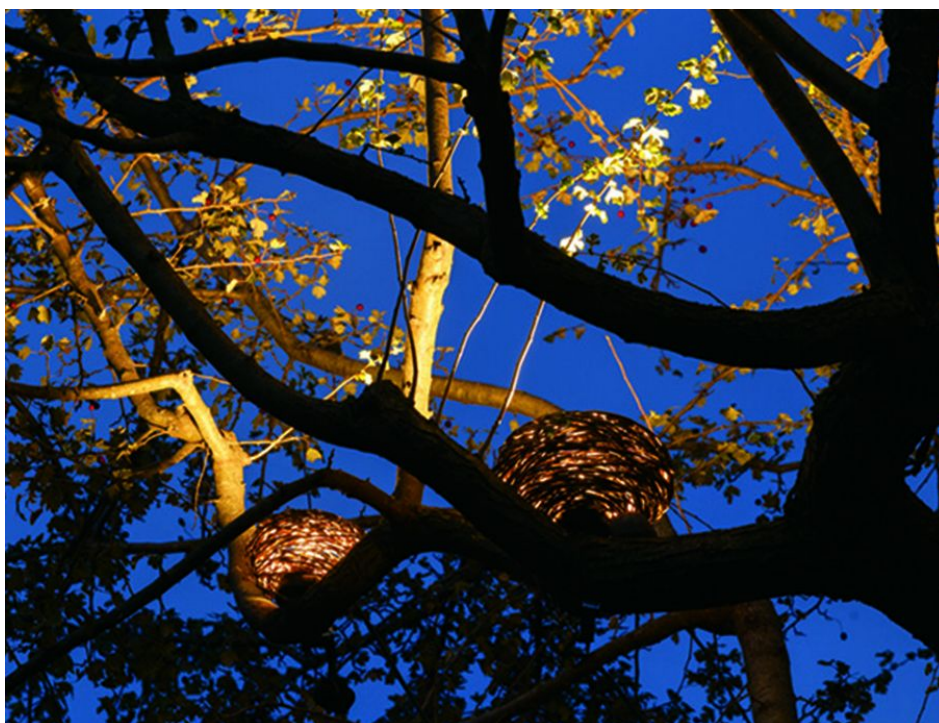

UN'ESTATE OUTDOOR