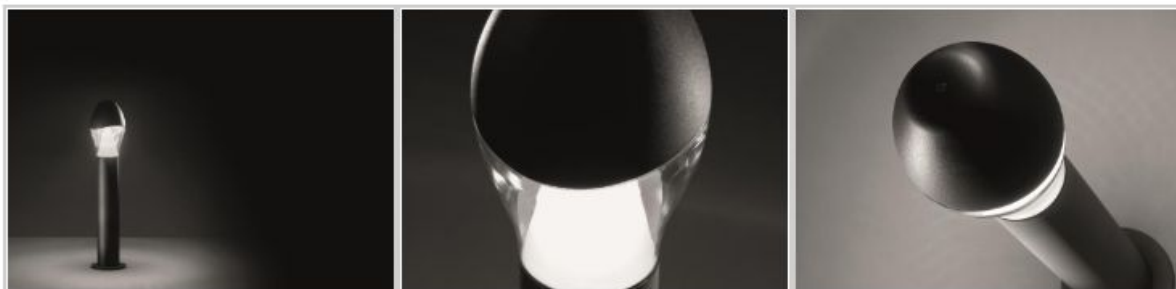

ILLUMINAZIONE OUTDOOR. NEWAY DI LANDA ILLUMINOTECNICA

Neway di **Landa Illuminotecnica** è un apparecchio da terra dal sapore minimal, le performance all'altezza delle aspettative e l'elevato range di finiture e altezze eliminano ogni ostacolo alla fantasia dei designer della luce per l'outdoor.

Il design di **Neway** si inserisce alla perfezione nei progetti d'illuminazione, evocando eleganza e permettendo di distribuire la luce in modo omogeneo.

Il bollard, con il corpo in alluminio pressofuso EN-47100 e alluminio estruso EN AW6060 e il diffusore extra chiaro in policarbonato, ha una potenza 10W (classe A++) e un'alimentazione 220-240 Vac a 50-60 Hz. La temperatura colore della sorgente LED è disponibile in 3000K e 4000K, mentre il fascio luminoso che emette è diffuso.

La presenza di Neway è caratterizzata da un'estetica pulita e curata. Il rivestimento del bollard, realizzato con la verniciatura a polvere, si presta a numerose interpretazioni di stile grazie alle **tre varianti di colore: graphite, light grey e oxide**. Allo stesso modo, anche **l'altezza dell'apparecchio può variare tra 35, 45, 75, 100 e 125cm**, per soddisfare ogni esigenza progettuale.

Il vetro trasparente, che ricopre la fonte luminosa, alleggerisce il bollard, spezzando il suo design geometrico e regalando volume alla parte alta del paletto.